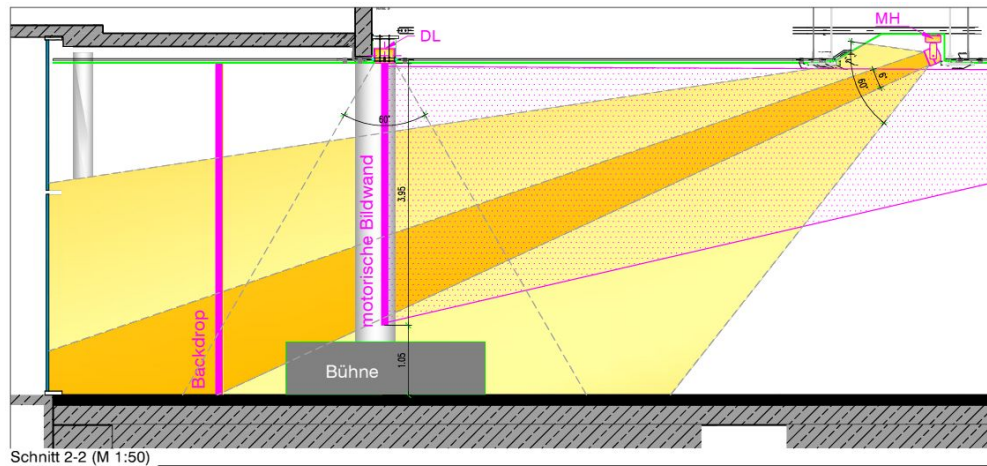

FEINER
LICHTTECHNIK

Flexible Veranstaltungsbühne für Mitarbeiter Restaurant Böhringer Ingelheim

Im neuen Veranstaltungsraum des Mitarbeiterrestaurants bei Böhringer in Ingelheim wurde eine sehr flexible Bühne für Feiern, Tagungen und Betriebsversammlungen geschaffen. Die variable Bühnennutzung mit großer Projektionsleinwand erforderte eine durchdachte und sehr exakte Konzeption der Beleuchtung. Es sollte gleichzeitig die Variabilität der Bühne und deren flexible Nutzung unterstützt, aber gleichzeitig die Projektionsfläche nicht durch Streulicht beeinträchtigt werden.

Konzeption Bühnenbeleuchtung

Generell wurden durch Feiner Lichttechnik 3 verschiedene Lichtzonen konzipiert, die an die jeweilige Nutzung der Bühne angepasst werden können. Für reinen Veranstaltungsbetrieb steht ein Lichtstellpult in einem Regiewagen zur Verfügung, der an verschiedenen Bodentanks im Saal angeschlossen werden kann. Zusätzlich sind einfachere Lichtszenen ohne großen Aufwand über die allgemeine Crestron Multimedia-Steuerung abrufbar.

Konzeption Bühnenbeleuchtung

Für die flexible Ausleuchtung der Bühne wurden 12 Stück Prolights Diamond19 Washlights mit weißer Gehäusefarbe in eine geschwungene Lichtroute vor der Bühne integriert. Über der Bühne liefern 3 Stück deckenbündig eingebaute Feiner FL170 Weißlicht-LED-Fluter das nötige Oberlicht. Als Effektlucht wurden zusätzlich 8 Stück Showline LED-Bars eingesetzt.

- 10 LEDs, 2.000 Lumen, 90W, 1082x130x139mm
- Abstrahlwinkel 20°
- RGBW-LEDs mit Farbwiedergabeindex CRI/CQS > 85
- DMX-512A(RDM) Ansteuerung: HSIC, 8bit und 16bit RGBW
- Steuerung gesamt oder pro Pixel