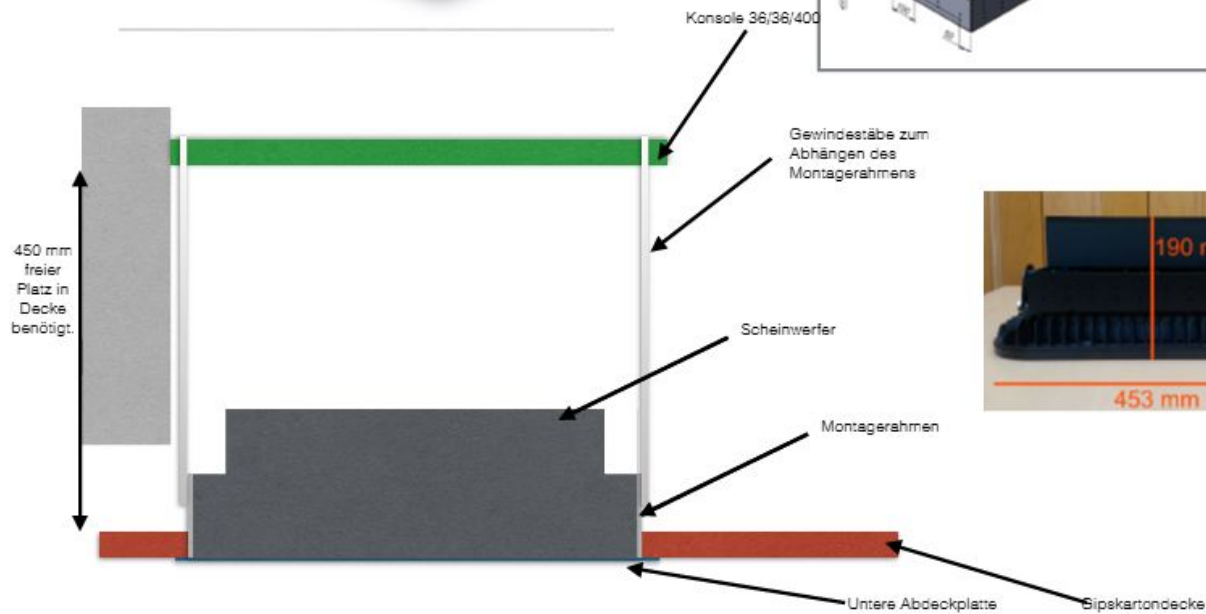

Verwendete Deckeneinbaufutter

**Boehring Ingelheim
MIR 2
Multimediatechnik**

Montage Deckeneinbaufutter

Scheinwerfer mit Abdeckplatte
(RAL 9010, 4 Senkkopfschrauben)