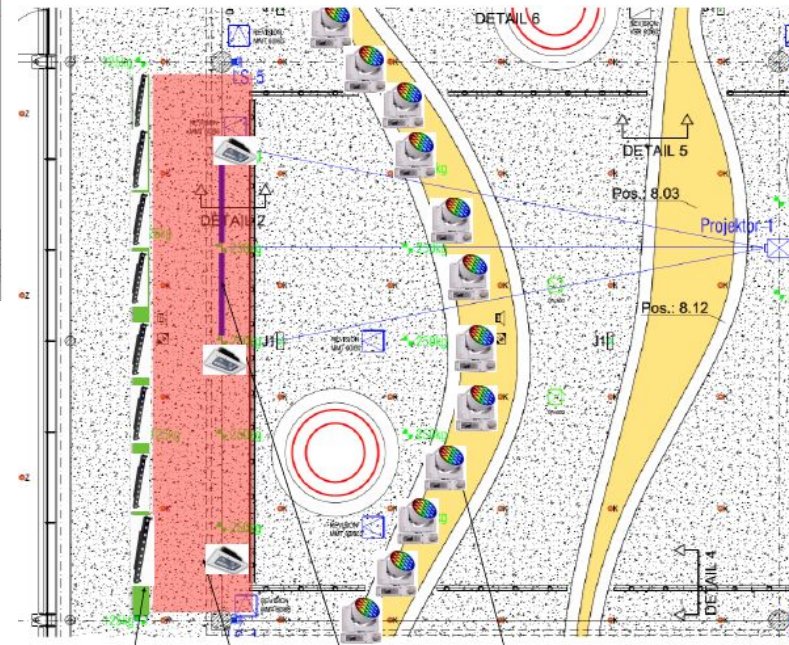

FEINER
LICHTTECHNIK

Flexible Veranstaltungsbühne für Mitarbeiter Restaurant Böhringer Ingelheim

Im neuen Veranstaltungsraum des Mitarbeiterrestaurants bei Böhringer in Ingelheim wurde eine sehr flexible Bühne für Feiern, Tagungen und Betriebsversammlungen geschaffen. Die variable Bühnennutzung mit großer Projektionsleinwand erforderte eine durchdachte und sehr exakte Konzeption der Beleuchtung. Es sollte gleichzeitig die Variabilität der Bühne und deren flexible Nutzung unterstützt, aber gleichzeitig die Projektionsfläche nicht durch Streulicht beeinträchtigt werden.

Konzeption Bühnenbeleuchtung

Generell wurden durch Feiner Lichttechnik 3 verschiedene Lichtzonen konzipiert, die an die jeweilige Nutzung der Bühne angepasst werden können. Für reinen Veranstaltungsbetrieb steht ein Lichtstellpult in einem Regiewagen zur Verfügung, der an verschiedenen Bodentanks im Saal angeschlossen werden kann. Zusätzlich sind einfachere Lichtszenen ohne großen Aufwand über die allgemeine Crestron Multimedia-Steuerung abrufbar.

Konzeption Bühnenbeleuchtung

Für die flexible Ausleuchtung der Bühne wurden 12 Stück Prolights Diamond19 Washlights mit weißer Gehäusefarbe in eine geschwungene Lichtroute vor der Bühne integriert. Über der Bühne liefern 3 Stück deckenbündig eingebaute Feiner FL170 Weißlicht-LED-Fluter das nötige Oberlicht. Als Effektlucht wurden zusätzlich 8 Stück Showline LED-Bars eingesetzt.

- 10 LEDs, 2.000 Lumen, 90W, 1082x130x139mm
- Abstrahlwinkel 20°
- RGBW-LEDs mit Farbwiedergabeindex CRI/CQS > 85
- DMX-512A(RDM) Ansteuerung: HSIC, 8bit und 16bit RGBW
- Steuerung gesamt oder pro Pixel