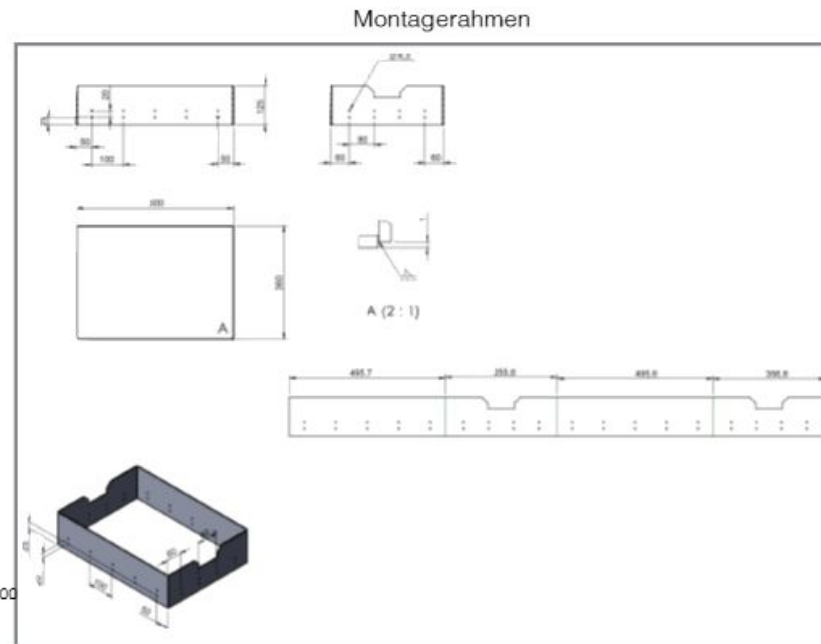

Verwendete Deckeneinbaufutter

**Boehring Ingelheim
MIR 2
Multimediatechnik**

Montage Deckeneinbaufutter

Scheinwerfer mit Abdeckplatte
(RAL 9010, 4 Senkkopfschrauben)