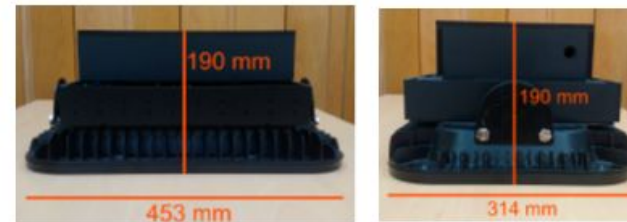

Verwendete Deckeneinbaufutter

**Boehring Ingelheim
MIR 2
Multimediatechnik**

Montage Deckeneinbaufutter

Scheinwerfer mit Abdeckplatte
(RAL 9010, 4 Senkkopfschrauben)

Ansichten
Scheinwerfer

Verwendete Washlights und LED-Bars