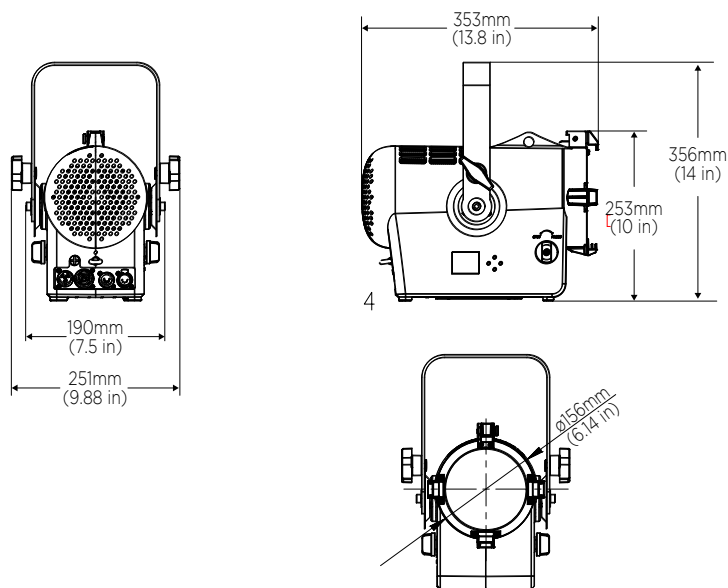

ACCLAIM LED Fresnel

FUNKTIONEN UND VORTEILE

- **LED-Stufenlinse als Ersatz für herkömmliche 500W/650W Glühlicht-Scheinwerfer** - homogene Fresnel-Lichtqualität mit überragender Kontrolle
- **Entwickelt mit der DNA von Strand** - kostengünstige All-in-One-Lösung der renommierten Beleuchtungsmarke Strand
- **Manueller Zoombereich von 10° bis 50°** - präzise Ausleuchtung mit minimaler Lichtstreuung
- **Optional mit 4-flügeliger Torblende (drehbar)** - Formen Sie das Licht dort, wo Sie es benötigen
- **Maßgeschneidertes LED-Lichtsystem mit RGBL-Farbmischung** - einheitliche Lichtleistung und identische Farbmischung durch die gesamte Acclaim LED-Scheinwerferserie
- **In schwarzer oder weißer Oberfläche erhältlich** - wählen Sie die perfekte Gehäusefarbe für Ihre Anwendung

EINGESCHRÄNKTE GARANTIE

Für jedes Strand-Produkt gilt eine eingeschränkte Garantie von mindestens 2 Jahren. Unsere eingeschränkte Garantie deckt Herstellungs- oder Verarbeitungsfehler ab. Unsere Informationen zur eingeschränkten Garantie für Strand-Produkte finden Sie online unter: www.strandlighting.com/global/support/warranty.