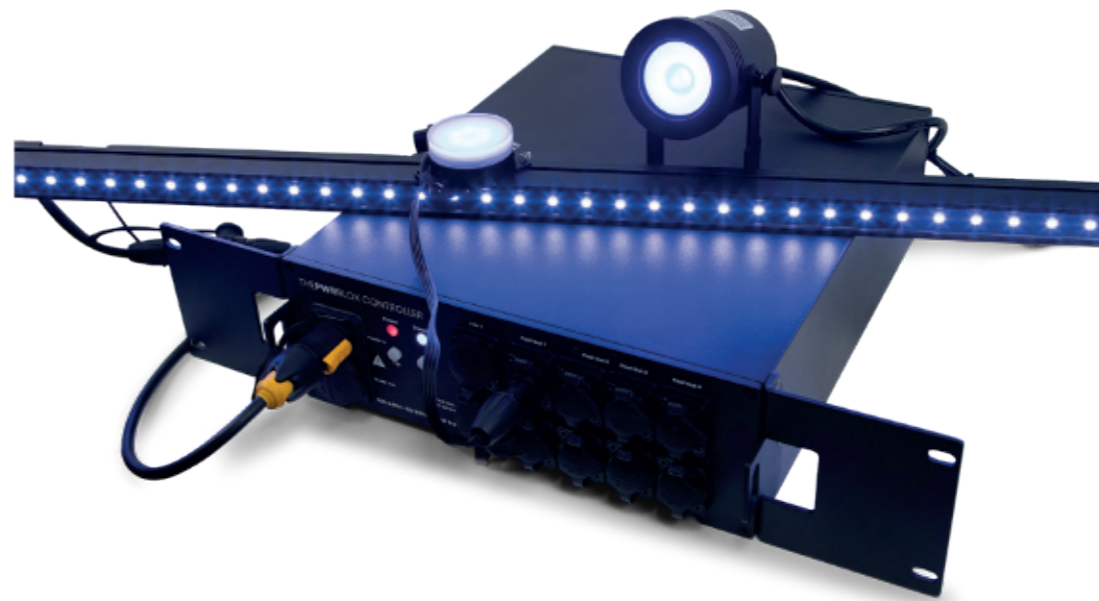

Blox Pixel Bar . Pixel Spot . Pixel Dot

Steckfertige Pixelbars, Dots und Spots mit SPI-Control.
Rental- mit XLR 4pol Stecker und Installationsversionen.

Pixelbars 50 &100

22W/m 50x RGBW/m,
50cm und 100cm Länge, In/Outdoor IP65
Cover in Stealth Schwarz,
klar oder weiß, flach oder rund

Pixel Dot

2W RGBW, wechselbare Diffusoren
Teardrop, Dome, Flat, In/Outdoor IP65

Controller

Controller 960W/bis 3000 Pixel
Art-Net/sACN/SD Card
In/Outdoor IP65

Pixel Spot

5W RGBW oder Tunable White
Weiße LED des RGBW wahlweise in 2700K oder 6000K
Abstrahlwinkel 25° (optional 5°, 10°, 40°, 60°, 10x60°, 30x60°)
In/Outdoor IP65