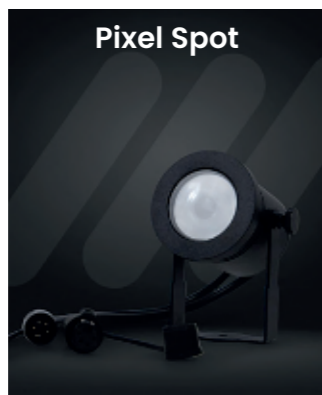

Blox

Mehr zu Blox

Die PWR Blox Serie vereinfacht das Setup von Pixel Bars, Spots, Pixel-Dots und Strings durch eine steckfertige Lösung über XLR 4-Pin-Verkabelung und einem zentralen Controller. Das Herz des Systems ist der PWR BLOX Controller mit Advatek MK3 Prozessor. Er verfügt über 8 Outputs zu je 120W und unterstützt insgesamt 3000 Pixel. Die Steuerung der Bars etc. erfolgt über SPI, der Controller wird über Art-Net oder sACN angesteuert.

Durch die innovative Advatek-Technik liefert er extrem schnelle Refresh-Raten und perfektes Playback.

- innovative Design-Ideen
- einfaches Setup
- SPI-Control mit Advatek-Technologie
- Controller 960W/bis 3000 Pixel /Art-Net/sACN/SD Card
- Schutzart IP65 für Controller und Leuchten