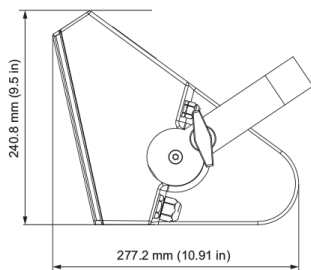

## Netzanschluss

Leistungsaufnahme	145W
Gerätestecker	Kabeleingangs- und Durchgangsnetzleitungen mit verriegelbaren Steckern (schwarz/gelb)
Spannung	100-240VAC
Standby	10W

# Abmessungen

## Hardware

Gehäuse	Aluminium, Stahl und Kunststoffteile in technischer Qualität
Farbe	schwarz oder weiß
Abmessungen mit Bügel	239mm x 241mm x 277mm
Gewicht	5,0kg
Einsatztemperaturen	-10°C bis +40°C