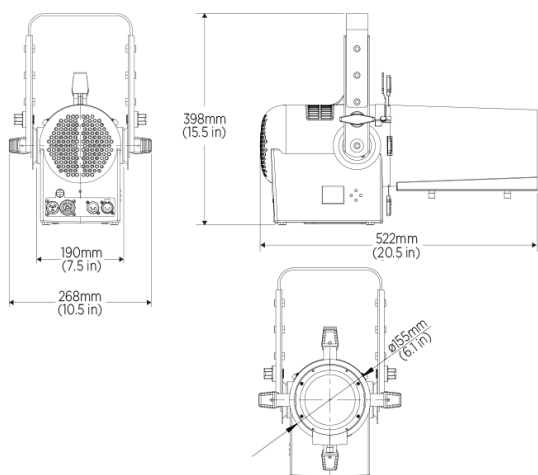

Montage

Bügel	Verstellbarer Bügel mit doppelter Feststellung, >270°, mit einer M12 Bohrung mittig im Bügel
Einsatzvarianten	Hängend, seitlich montiert oder auf dem Bühnenboden eingerichtet
Sicherungseilpunkt	Ober- und Rückseite (Sicherungsseil nicht im Lieferumfang enthalten)

Kennzeichnungen

Zertifizierungen	ETL (UL & CSA) CB/IECEE Entwurf für CE-LVD, FCC, ICES, CM RCM, CE-EMC, UKCA, RoHS, ISO 9001
Schutzart	IP20

Abmessungen

Hardware

Gehäuse	Aluminium, Stahl und ABS-Kunststoff (mit flammhemmenden Eigenschaften)
Schutzart	IP20
Farbe	schwarz oder weiß
Abmessungen	353mm x 190mm x 522mm
Abmessungen mit Bügel	398mm x 268mm x 522mm
Gewicht	8,0kg
Einsatztemperaturen	-10°C bis +40°C