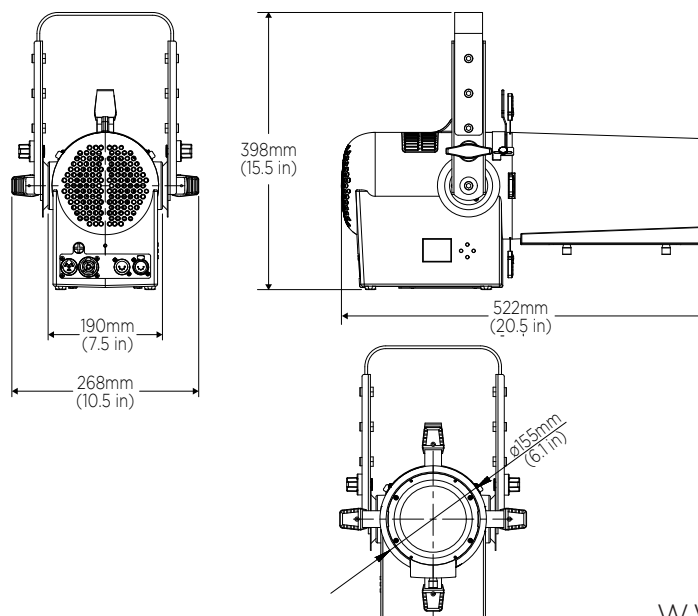

ACCLAIM

LED Zoom-Profilescheinwerfer

FUNKTIONEN UND VORTEILE

- **LED-Zoom-Profiler als Ersatz für herkömmliche 500W/650W Glühlicht-Scheinwerfer** - kostengünstige All-in-One-Lösung der renommierten Beleuchtungsmarke Strand
- **Manueller Zoom und Fokus von 25° bis 50°** - präzise Einstellmöglichkeiten des Lichtkegels und der Kantenschärfe
- **Vier manuelle Blendschieber** - zur perfekten Begrenzung des Lichtkegels
- **Verstellbarer Metall-Gobohalter der Größe B** - fügen Sie Tiefe und Textur mit Standard-Gobos hinzu und positionieren Sie das Gobo im perfekten Winkel
- **Höhenjustierbarer Bügel** - montieren Sie den Scheinwerfer exakt dort, wo Sie ihn nutzen möchten, auch wenn der Platz begrenzt ist
- **Maßgeschneidertes LED-Lichtsystem mit RGBL-Farbmischung** - einheitliche Lichtleistung und identische Farbmischung durch die gesamte Acclaim LED-Scheinwerferserie
- **In schwarzer oder weißer Oberfläche erhältlich** - wählen Sie die perfekte Gehäusefarbe für Ihre Anwendung

EINGESCHRÄNKTE GARANTIE

Für jedes Strand-Produkt gilt eine eingeschränkte Garantie von mindestens 2 Jahren. Unsere eingeschränkte Garantie deckt Herstellungs- oder Verarbeitungsfehler ab. Unsere Informationen zur eingeschränkten Garantie für Strand-Produkte finden Sie online unter: www.strandlighting.com/global/support/warranty.